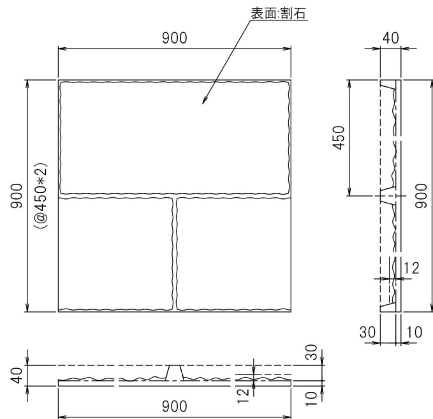

景観材料商品 SRシリーズ

積算資料、建設物価掲載商品

MOLDSTAR-モールドスター- SR-03 石布積み

施主、建築家の豊かな個性の実現と景観に馴染む意匠の調和。モールドスターはそういったご要望にお応えできる画期的な特殊樹脂化粧型枠です。SRシリーズは特殊スチロール製で軽量、価格もリーズナブルにご利用頂けます。(設計価格 2,700円/m²)

モールドスター SR-03 石布積み (打ち増し量 0.0235m³/m²)

- スチロール製品のため、製品によっては1メートルにつき、約3ミリメートル程度の誤差が生じます。
- 受注生産品につき、納期についてはお問い合わせください。

注意事項

本製品は可燃性の特殊樹脂化粧型枠です。火気には充分にご注意ください。
溶接を必要とする場合は、養生板・シート・水等を用意し十分注意の上、施工してください。
また、本製品には可燃性ガスが含まれています。できるだけ通気性の良い環境でご使用ください。