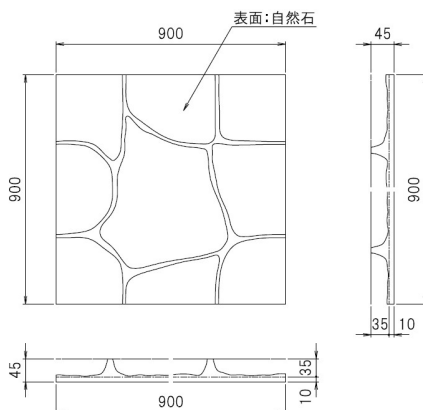

特殊樹脂化粧型枠

景観材料商品 SRシリーズ

積算資料、建設物価掲載商品

MOLDSTAR-モールドスター- SR-02 石乱積み

施主、建築家の豊かな個性の実現と景観に馴染む意匠の調和。モールドスターはそういったご要望にお応えできる画期的な特殊樹脂化粧型枠です。SRシリーズは特殊スチロール製で軽量、価格もリーズナブルにご利用頂けます。（設計価格 2,700円/㎡）

モールドスター SR-02 石乱積み (打ち増し量 0.0288㎡/㎡)

- スチロール製品のため、製品によっては1メートルにつき、約3ミリメートル程度の誤差が生じます。
- 受注生産品につき、納期についてはお問い合わせください。

注意事項

可燃性

火気厳禁

本製品は可燃性の特殊樹脂化粧型枠です。火気には充分にご注意ください。

溶接を必要とする場合は、養生板・シート・水等を用意し十分注意の上、施工してください。

また、本製品には可燃性ガスが含まれています。できるだけ通気性の良い環境でご使用ください。