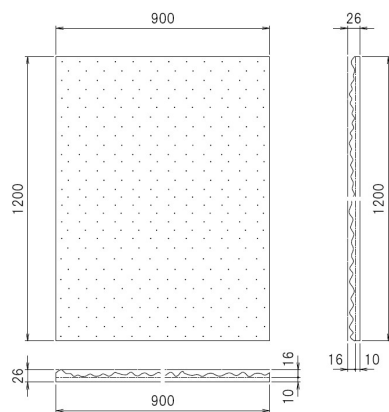

特殊樹脂化粧型枠

景観材料商品 SRシリーズ

積算資料、建設物価掲載商品

MOLDSTAR-モールドスター- SR-01 ハツリ

施主、建築家の豊かな個性の実現と景観に馴染む意匠の調和。モールドスターはそういったご要望にお応えできる画期的な特殊樹脂化粧型枠です。SRシリーズは特殊スチロール製で軽量、価格もリーズナブルにご利用頂けます。（設計価格 2,700円/m²）

モールドスター SR-01 ハツリ (打ち増し量 0.0084m³/m²)

- スチロール製品のため、製品によっては1メートルにつき、約3ミリメートル程度の誤差が生じます。
- 受注生産品につき、納期についてはお問い合わせください。

注意事項

可燃性

火気厳禁

本製品は可燃性の特殊樹脂化粧型枠です。火気には充分にご注意ください。

溶接を必要とする場合は、養生板・シート・水等を用意し十分注意の上、施工してください。

また、本製品には可燃性ガスが含まれています。できるだけ通気性の良い環境でご使用ください。